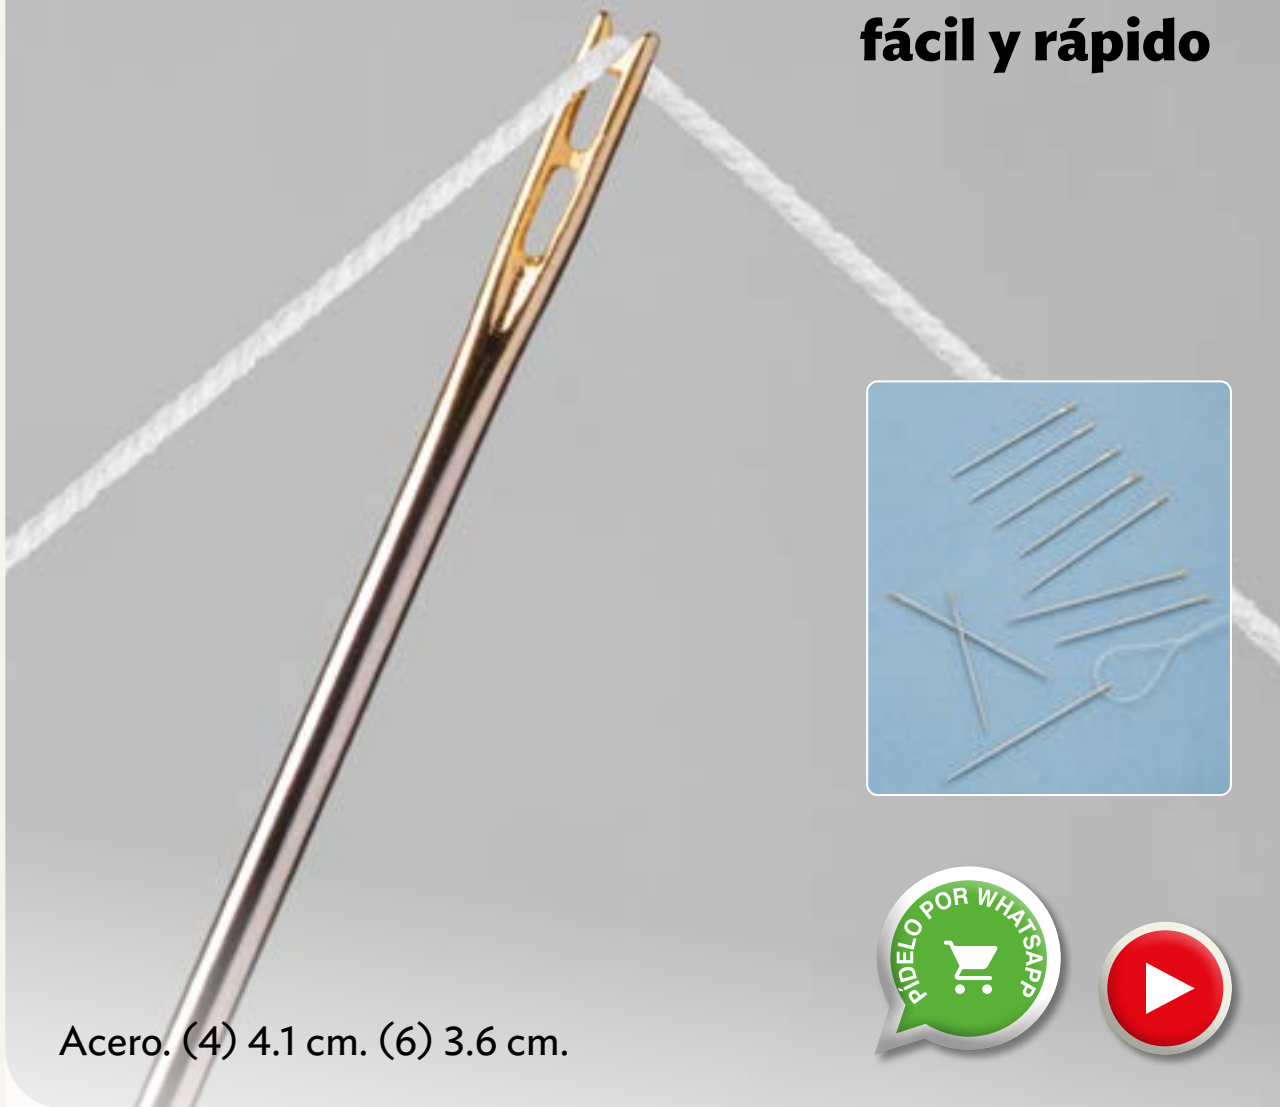

Plancha en
cualquier
superficie

PET, Esponja de Poliuretano y PEVA.
60 x 40 cm. Instalación con gancho incluido.

23104

Agujas Mágicas

\$29⁹⁰ / 10 piezas

Inserta hilo
fácil y rápido

Acero. (4) 4.1 cm. (6) 3.6 cm.