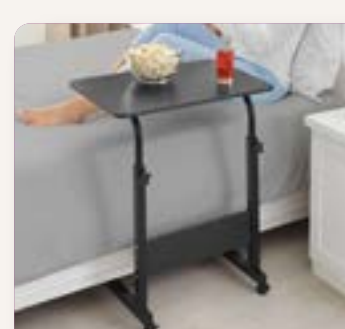

BIENVENIDO A NUESTRO MENÚ

PRACTIMUEBLES

HOGAR

HIGIENE Y LIMPIEZA

BAÑO

RECÁMARA

BIENESTAR

COCINA

CONTIGO

%

BETTER LOCURA

PORTADA

MÁS
INFORMACIÓN

OFERTAS