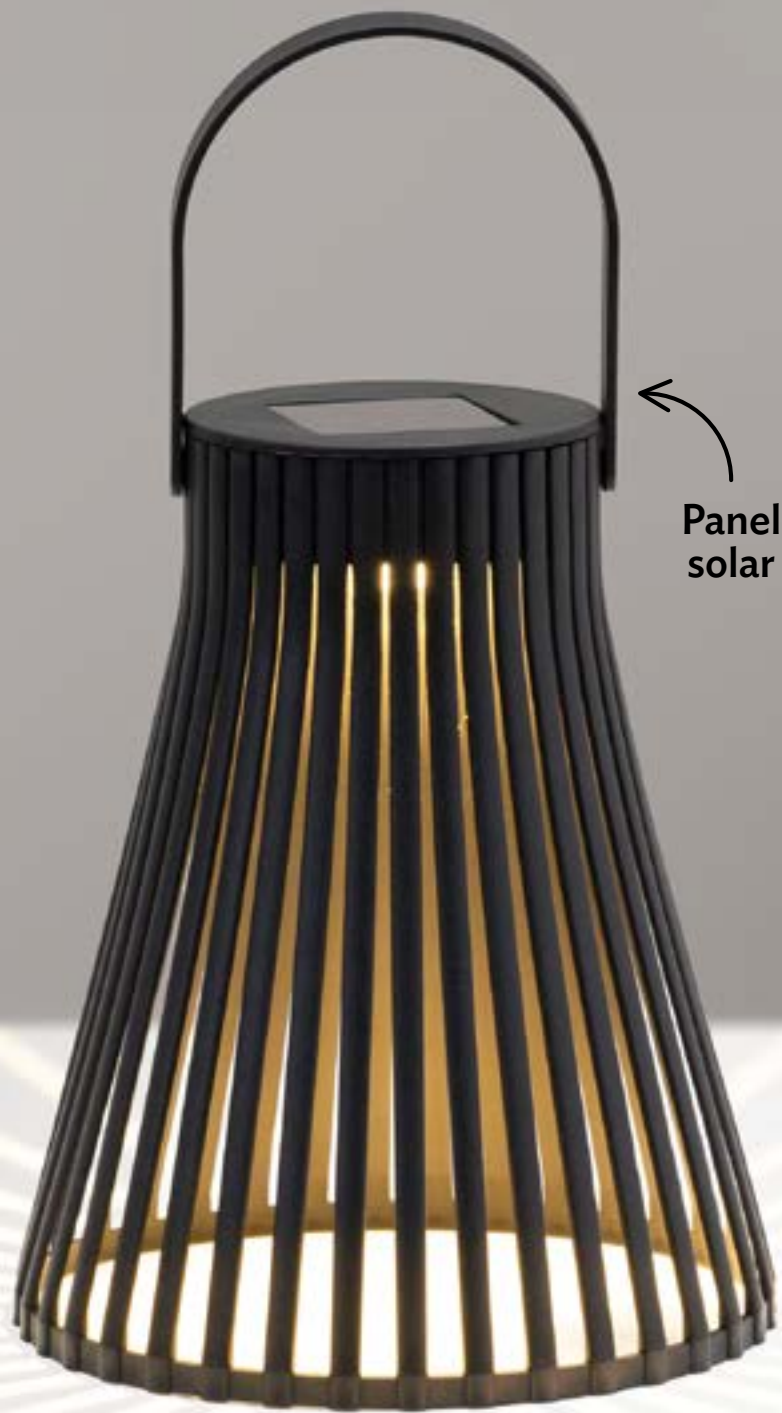

24735
Trilamp Solar Deco
\$159

Lleva el
segundo a
\$139

1 pieza

Panel solar

Estaca

Superficie

Pared

Electrónico. Batería solar recargable.
Polipropileno y Poliestireno. D. 9 x 23 cm.
Hasta 6 horas de uso continuo.

PORTADA

MENÚ

OFERTAS

24731
Cuelga Maceta
\$119

Acero pintado.
Soporta. 5 kg.
32 x 3 x 19 cm.
Instalación con
tornillería incluida.

24726
Lámpara Solar
Reflex
\$149

Electrónico. Batería solar recargable.
Polipropileno. 15 x 15 x 18 cm.
Hasta 6 horas de uso continuo.