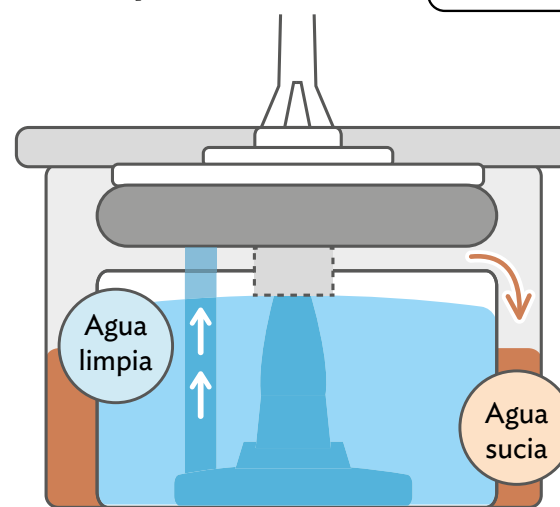

Separa el agua limpia de la sucia

Sistema Aqua Klin
separa agua limpia y sucia

Sistema Active Spin

Gira lento:
humedece
Gira rápido:
exprime

Alcanza cualquier rincón

INCLUYE
2
MOPAS

ABS, Acero inoxidable y Polipropileno. (Contenedor) **Cap. 3 L.** 31 x 31 x 18 cm. (Mopa) 21 x 21 x 147 cm. Incluye Mopa de repuesto.