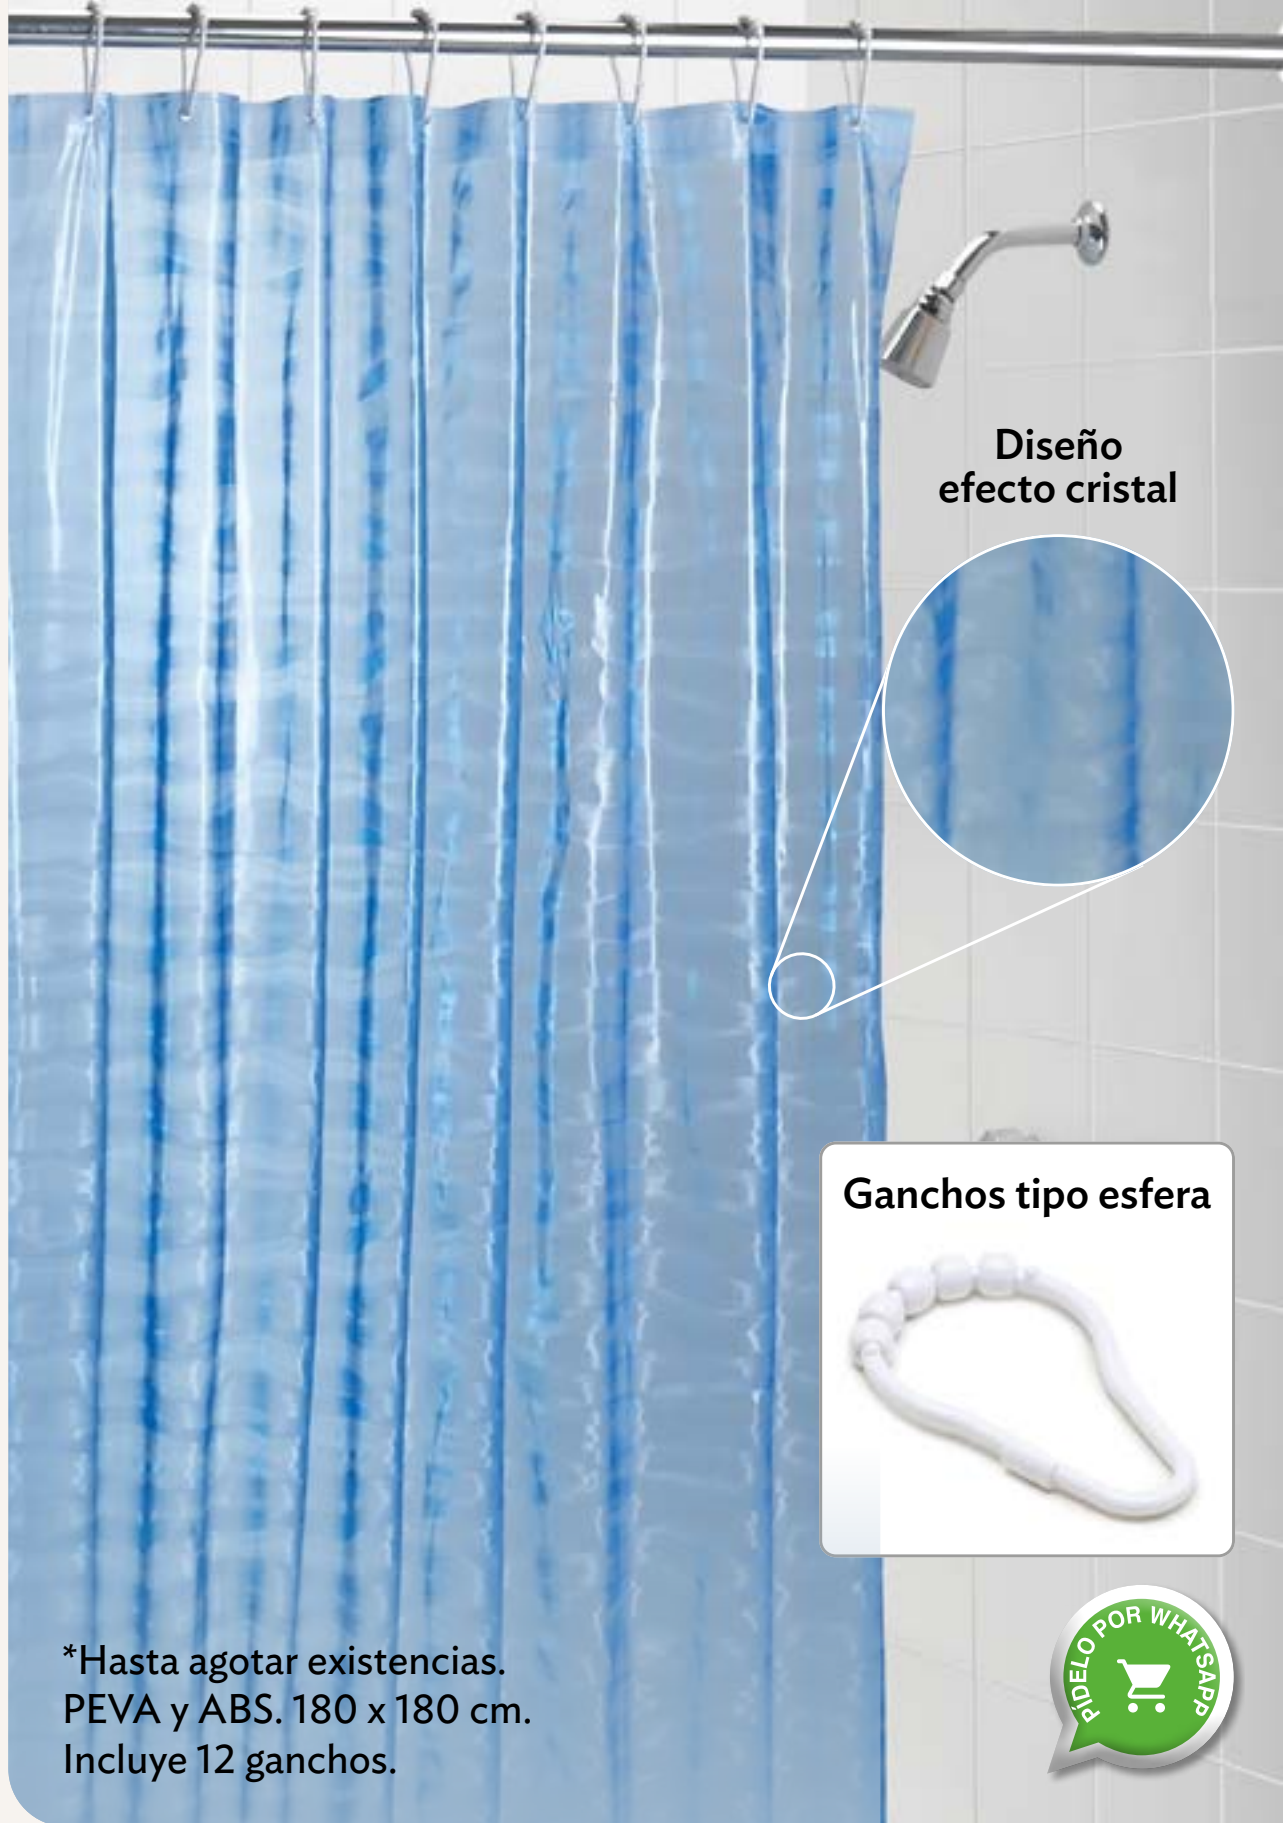

24403
Tapete Cobalt
\$199

Base
antideslizante

Poliéster, Poliuretano y PVC. 60 x 40 cm.

 **PORTADA**

 **MENÚ**

 **OFERTAS**

24417
Cortina Ondas
\$199

**iÚLTIMAS
PIEZAS!***