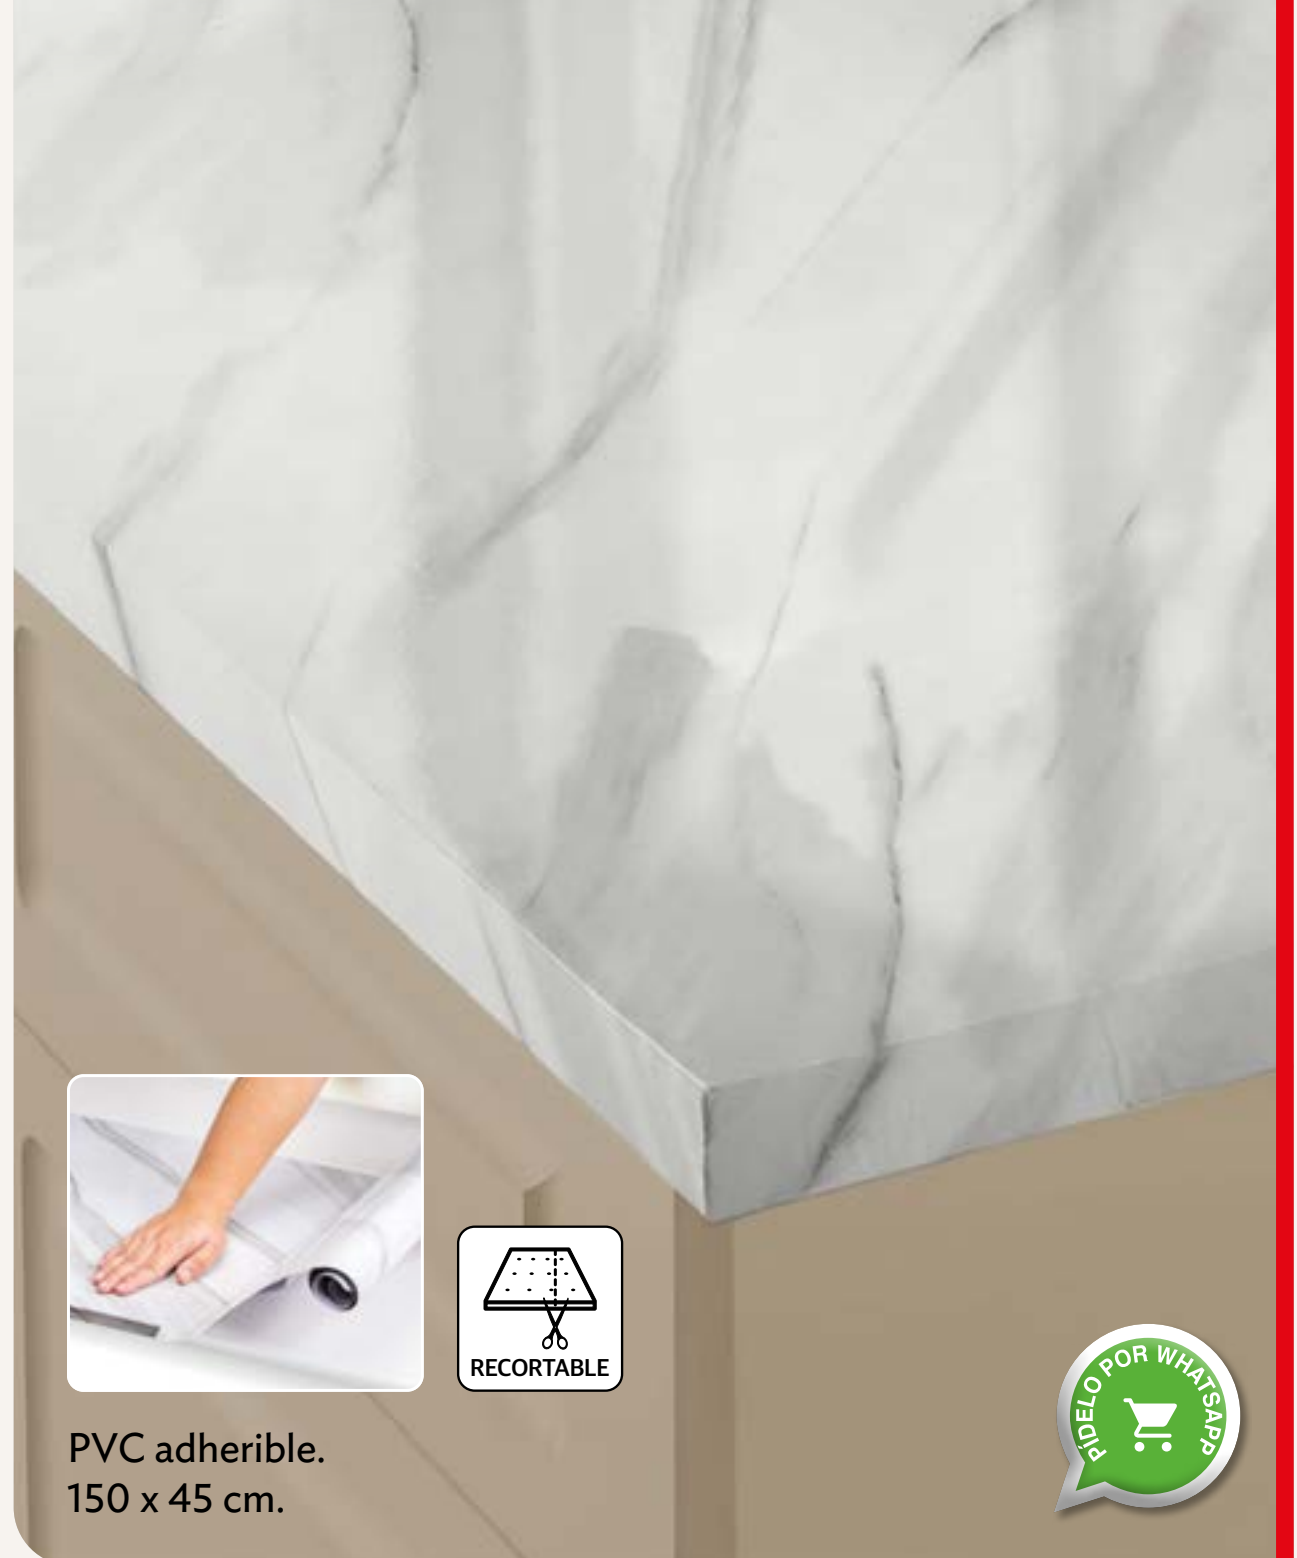

24352
Adherible Marmol Italiano
$129

$109

NUEVO