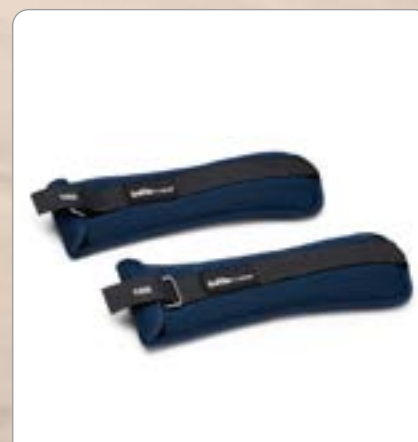

Set Toallas Slim

\$149 / 2 piezas

Secado rápido

Ultra compacta y fácil de llevar

Tela de poliéster y nailon.
2 piezas. 80 x 40 cm c/u.

24201

Aro B Pilates

\$149

Fibra de vidrio, Espuma, EVA y Polipropileno. D. 38 cm. Grosor: 2.5 cm.

24204

Polainas B Fit

\$349

Uso en tobillo o muñecas

Las únicas polainas lavables

Tela de neopreno y arena metálica.
Set de 2 piezas de 1 Kg c/u. 33 x 13 x 4 cm c/u.