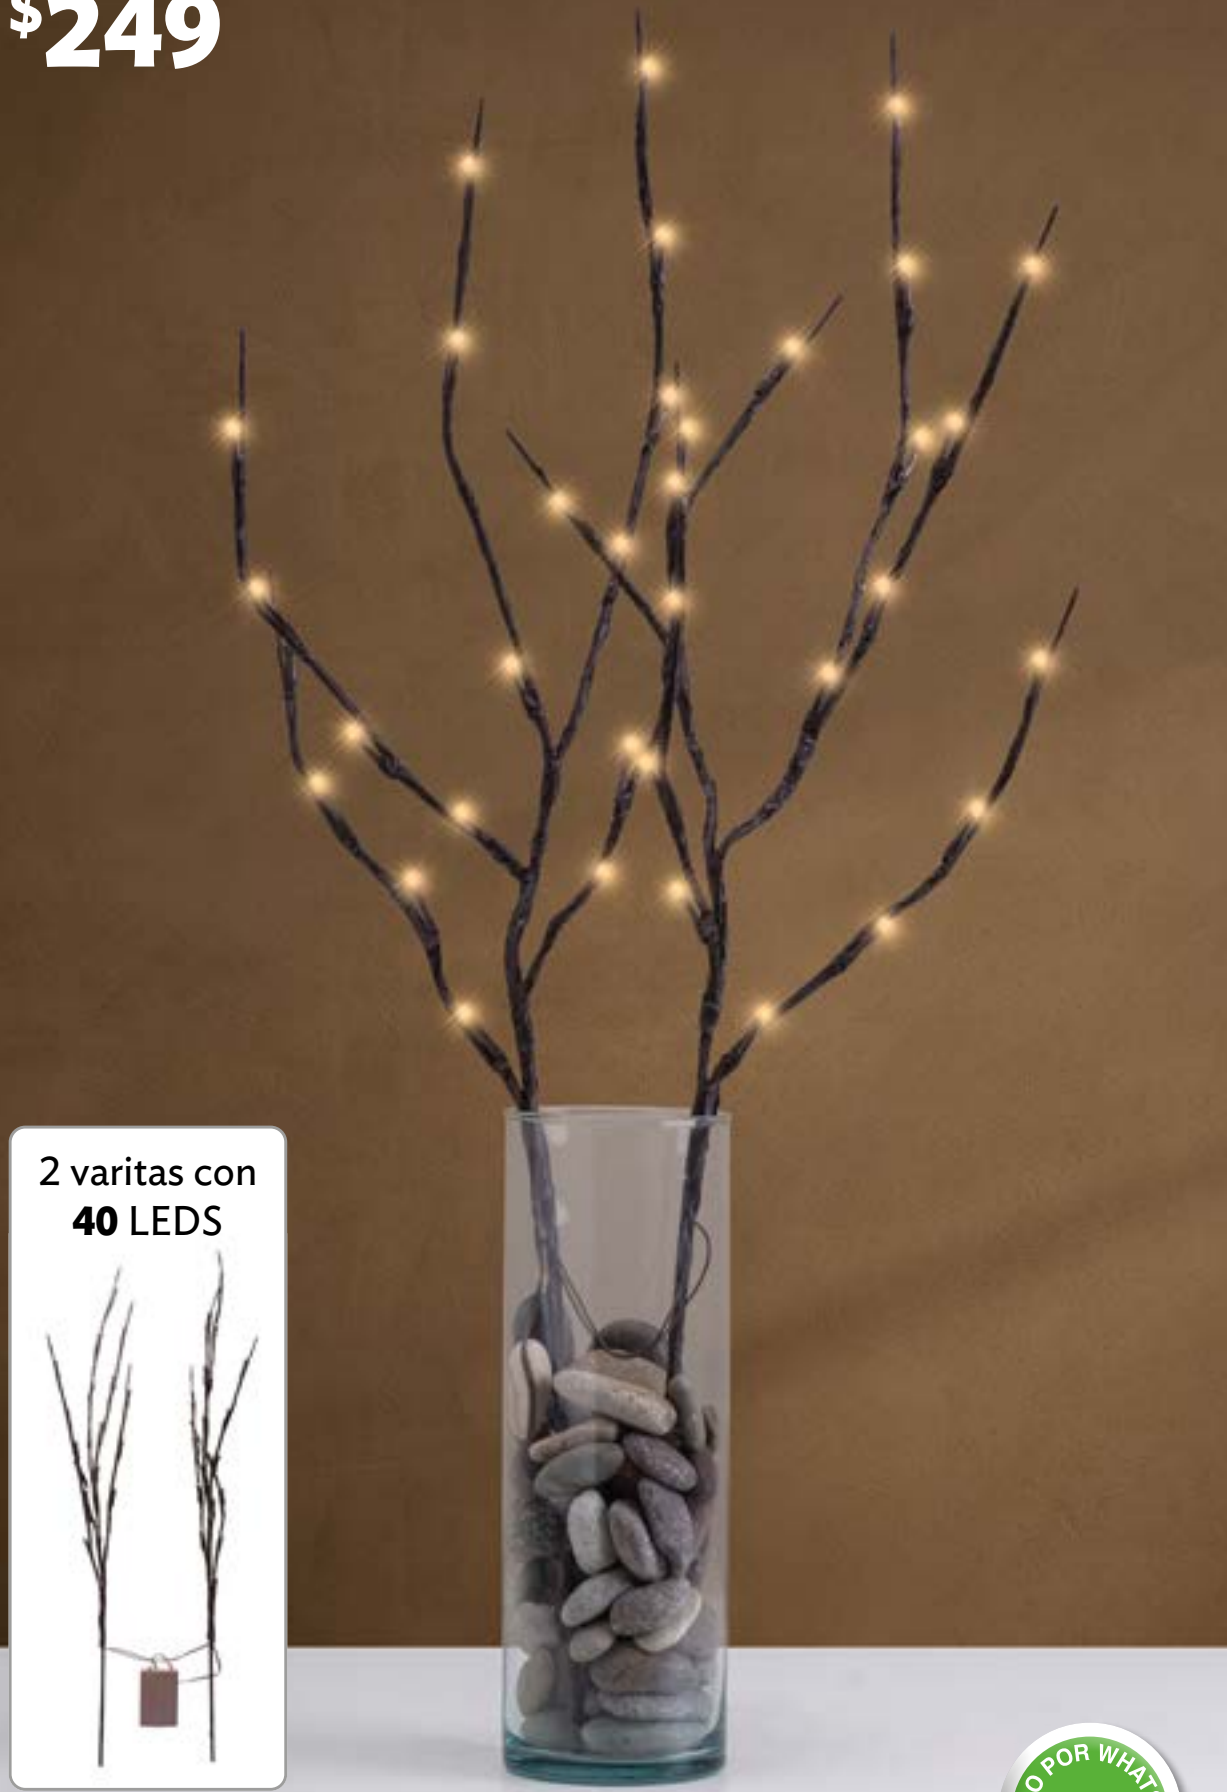

23378
Set Lumi Varitas
$249

2 varitas con
40 LEDS

PVC y Alambre. 70 cm de altura.
Utiliza 3 baterías AA (No incluidas).

24771
Luz Sensor Slim
$169

NUEVO