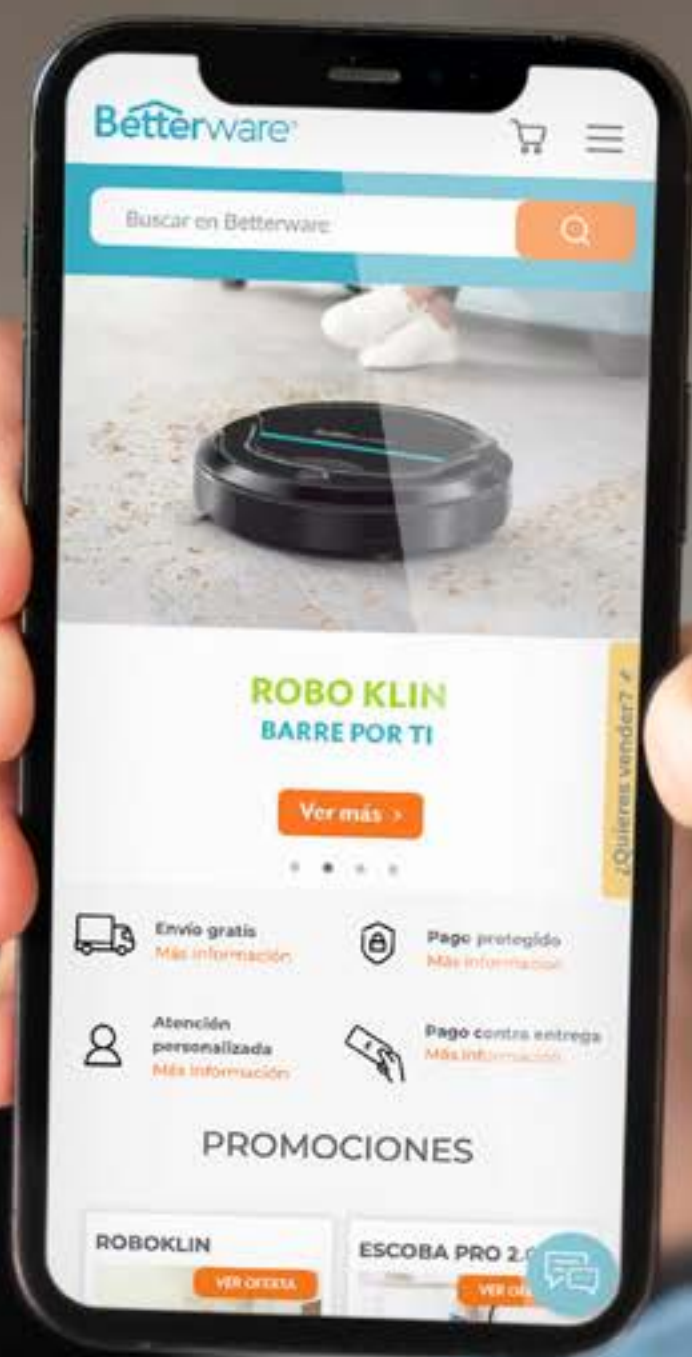

NUEVO

¡Llévatelos todos!

PORTADA

MENÚ

GUÍA DE USO

BIENVENIDO A NUESTRO MENÚ

BOTÓN PARA REGRESAR A LA PORTADA

CLIC PARA AGREGAR A CARRITO

BOTONES PARA NAVEGAR ENTRE CATEGORÍAS

BOTÓN PARA REGRESAR AL MENÚ

CONOCE TU NUEVO CATÁLOGO DIGITAL BETTERWARE

DESDE EL MENÚ PODRÁS NAVEGAR ENTRE CATEGORÍAS

BOTÓN PARA IR A GUÍA DE OFERTAS Y PROMOCIONES

Practimuebles

BOTÓN PARA IR A GUÍA DE OFERTAS Y PROMOCIONES

CLIC PARA VER VIDEO DEL PRODUCTO

PORTADA

MENÚ

Betterware®

Encuentra más soluciones
para tu vida y tu hogar
en nuestro sitio web:

betterware.com.mx

Y síguenos en nuestras redes
sociales para más contenido