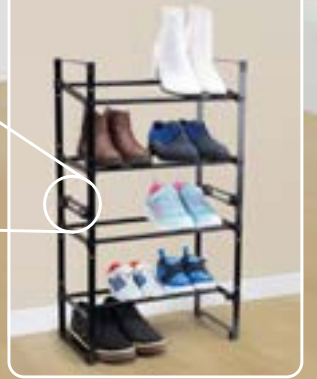

OFERTAS

24325
Zapatera Resist
\$399

Ángulo ajustable

Expandible de 45 a 79 cm

Apilable

Clips para apilar

HASTA
8
PARES

Acero pintado y Polipropileno. **Soporta. 3.5 kg.** por nivel (7 kg). 45 x 24 x 39 cm.