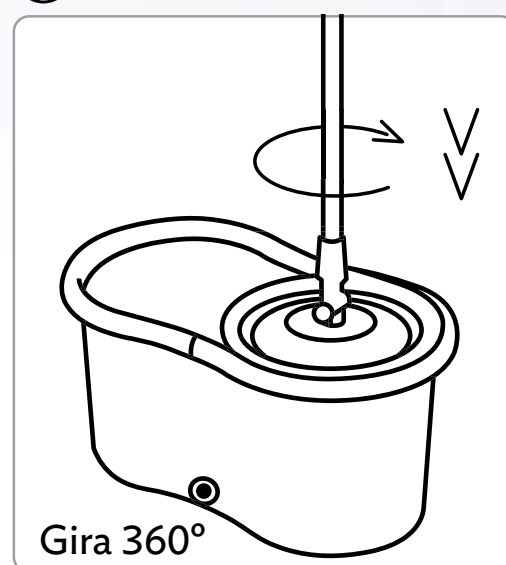

22463

Fácil Mop

$900

$499

Al comprar 3 productos del catálogo

TRAPEA
SIN AGACHARTE
o ensuciar
tus manos

1 Enjuaga

2 Exprime

Nueva palanca de bloqueo

→ 5 L.

Ultra absorbente

16108
Repuesto
$54⁹⁰

Microfibra de Algodón.
D. 32 x 4 cm.

Polipropileno, Acero cromado y Microfibra de Algodón.
(Mango) 1.2 m de largo. (Cubeta) 45 x 26 x 21 cm. Incluye repuesto de microfibra.

PORTADA

MENÚ

OFERTAS