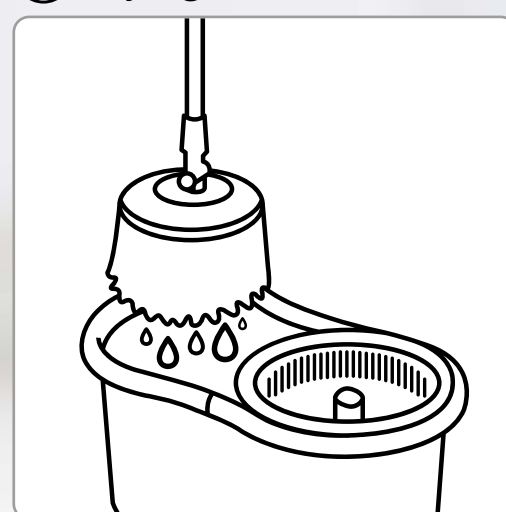

22463

Fácil Mop

$900

$499

Al comprar 3 productos del catálogo

TRAPEA
SIN AGACHARTE
o ensuciar
tus manos

1 Enjuaga

2 Exprime