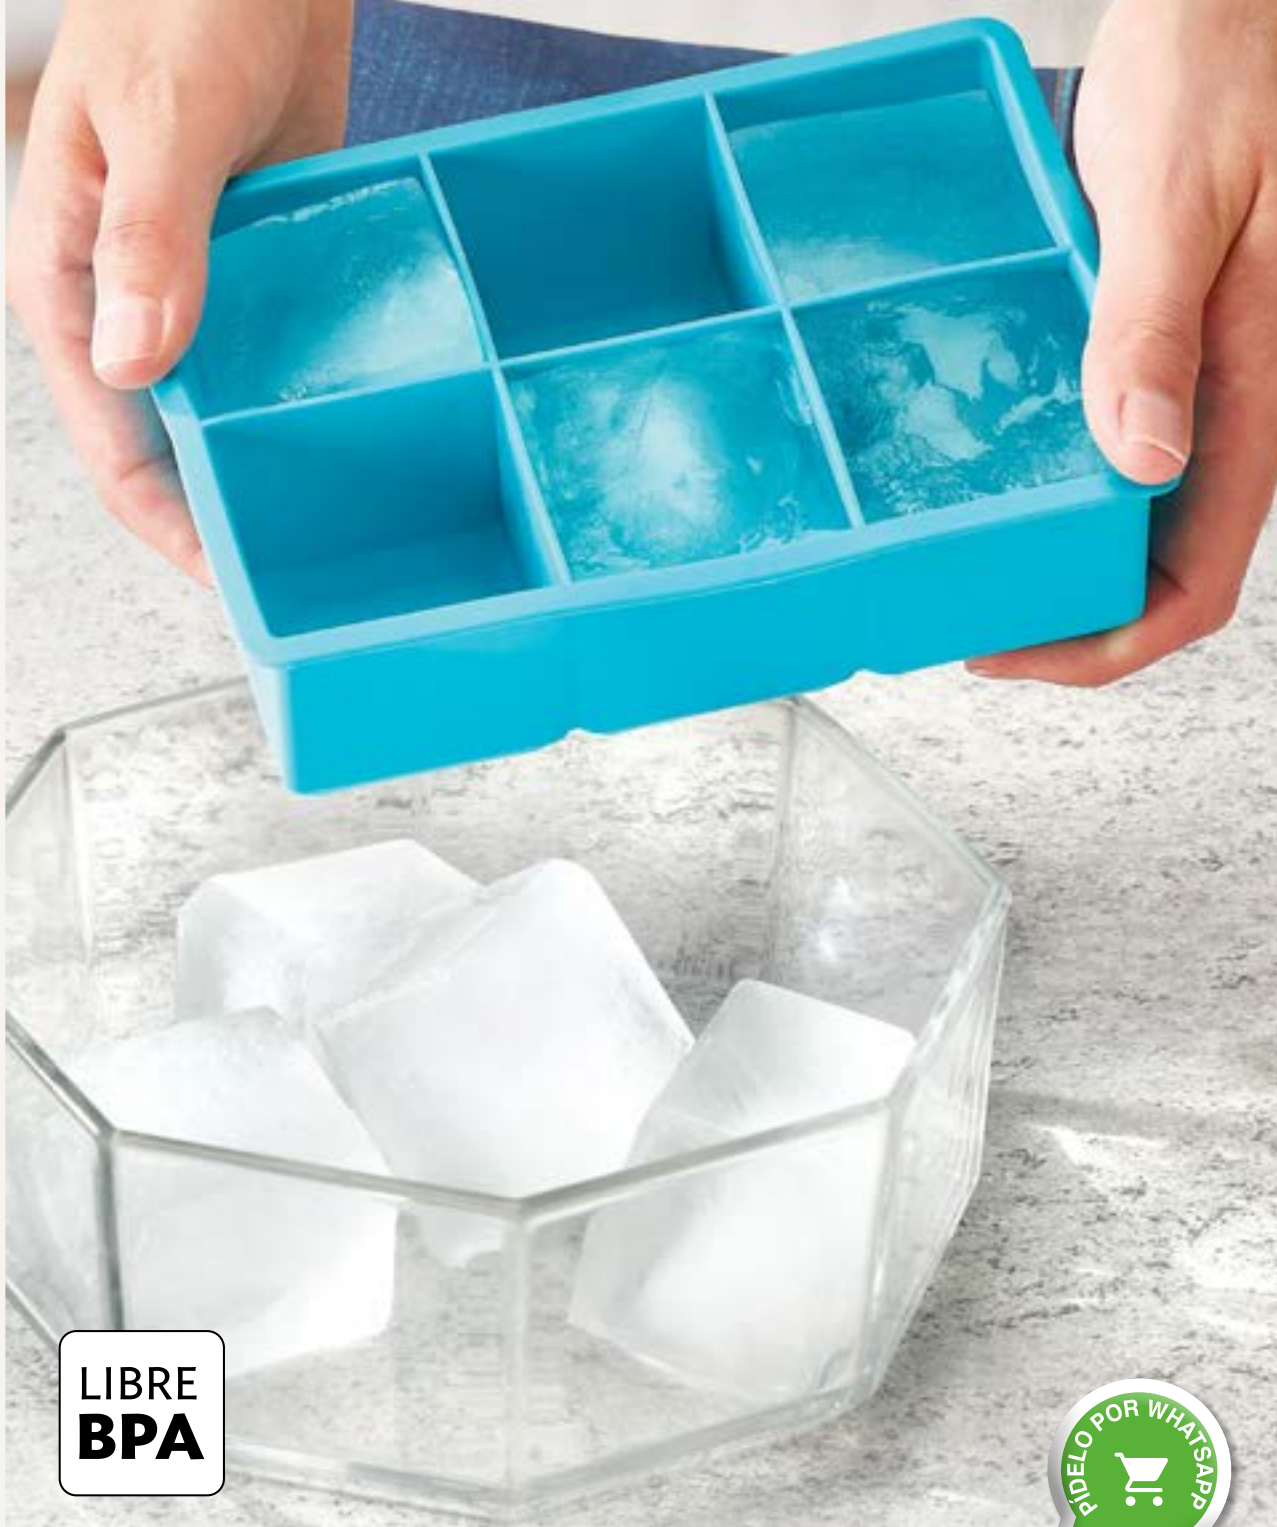

Orilla antideslizante

4 litros

Polipropileno, TPR y Silicón.
18 x 14 x 24 cm.

21012
Cubi Hielos
\$79⁹⁰

Lleva el
segundo a
\$69⁹⁰

Gran
tamaño

LIBRE
BPA

TPR. 17 x 11 x 5 cm. Cubos de hielo: 5 x 5 x 5 cm.