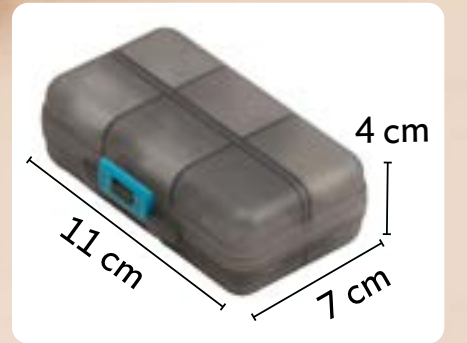

24797
Pastillero Push
$69⁹⁰

NUEVO

Polipropileno. 22 x 6 x 2 cm.

23756
Jabonitas
$49⁹⁰

Solo agrega
agua

Cont. 20 láminas de jabón.
Incluye estuche de 7 x 4 x 2 cm.

24724
Multi Pastillero
$79⁹⁰

Polipropileno.

22710
Sani Asientos WC
$29⁹⁰ / 10 piezas

10
piezas

BIO
DEGRADABLE

Cont. 10 piezas de papel laminado.
36 x 42 cm c/u.

24745
Pastillero Complete
$99⁹⁰

Polipropileno, ABS y Acero inoxidable.
12 x 6 x 2 cm. Incluye cepillo limpiador.

B PORTADA

≡ MENÚ

H OFERTAS