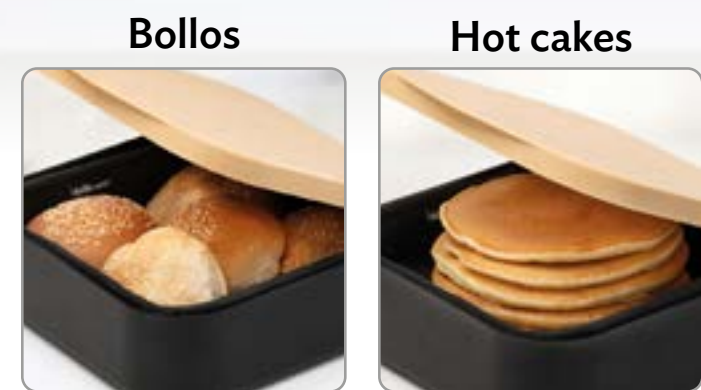

ABS y Poliéster. **Cap. 1.5 L.**
20 x 19 x 7 cm. Incluye funda térmica.